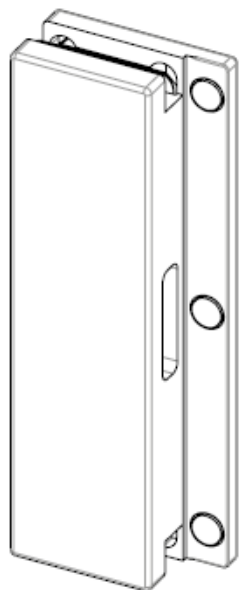

# 622E50

622E50 R = destra - derecha - right - rechts - droite  
622E50 L = sinistra - izquierda - left - links - gauche

- Controserratura magnetica verticale in battuta.
- Cerradero magnético vertical para puertas con batida.
- Magneti c vertical lock keeper for jamb doors.
- Magnetisches Vertikalgegenschloss für Türen mit Rahmen.
- Gâche sur verre magnétique avec butée.